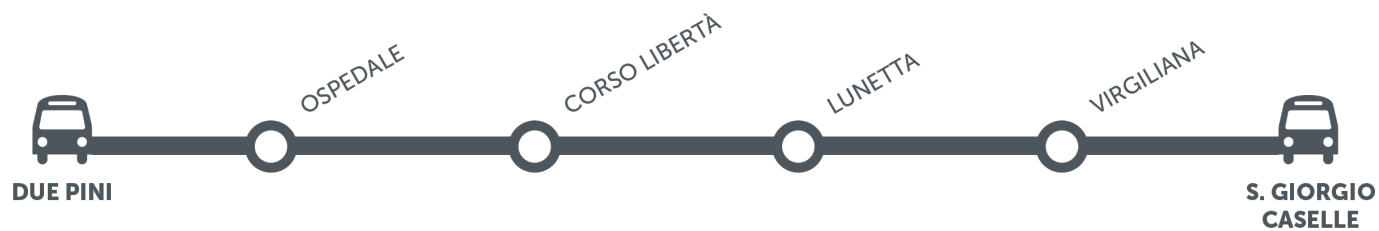

Due Pini ↔ Lunetta ↔ Virgiliana ↔ Caselle

Due Pini ↔ Lunetta ↔ Virgiliana ↔ Caselle

FERIALE/ANDATA

DUE PINI - Via Charleville	7:04	8:04	9:04	10:04	11:04	12:04	13:04	14:04	15:04	16:04	17:04	18:04	19:04	20:04					
POMPILO 2 - V.le Pompilio, sale mortuar...	7:05	8:05	9:05	10:05	11:05	12:05	13:05	14:05	15:05	16:05	17:05	18:05	19:05	20:05					
INDIPENDENZA 2 - Via Indipendenza, 67	7:06	8:06	9:06	10:06	11:06	12:06	13:06	14:06	15:06	16:06	17:06	18:06	19:06	20:06					
INDIPENDENZA 1 - Via Indipendenza, 14	7:07	8:07	9:07	10:07	11:07	12:07	13:07	14:07	15:07	16:07	17:07	18:07	19:07	20:07					
BELGIOIOSO - V.le Belgioioso, Bar	7:08	8:08	9:08	10:08	11:08	12:08	13:08	14:08	15:08	16:08	17:08	18:08	19:08	20:08					
OSPEDALE - V.le Oslavia, pensilina	7:09	8:09	9:09	10:09	11:09	12:09	13:09	14:09	15:09	16:09	17:09	18:09	19:09	20:09					
FIUME 3	7:10	8:10	9:10	10:10	11:10	12:10	13:10	14:10	15:10	16:10	17:10	18:10	19:10	20:10					
FIUME 2 - V.le Fiume, 8	7:11	8:11	9:11	10:11	11:11	12:11	13:11	14:11	15:11	16:11	17:11	18:11	19:11	20:11					
FIUME 1 - Viale Fiume fronte DLF	7:12	8:12	9:12	10:12	11:12	12:12	13:12	14:12	15:12	16:12	17:12	18:12	19:12	20:12					
MONDADORI - Parcheggio	7:13	8:13	9:13	10:13	11:13	12:13	13:13	14:13	15:13	16:13	17:13	18:13	19:13	20:13					
PORTA PRADELLA - Porta Pradella, Camera...	7:14	8:14	9:14	10:14	11:14	12:14	13:14	14:14	15:14	16:14	17:14	18:14	19:14	20:14					
LIBERTA' 3 - C.so Liberta', 10 (INTESA)	7:16	8:16	9:16	10:16	11:16	12:16	13:16	14:16	15:16	16:16	17:16	18:16	19:16	20:16					
LIBERTA' 3 - C.so Liberta', 10 (INTESA)	7:20	8:20	9:20	10:20	11:20	12:20	13:20	14:20	15:20	16:20	17:20	18:20	19:20	20:20					
BONOMI - Via Bonomi, 14	7:23	8:23	9:23	10:23	11:23	12:23	13:23	14:23	15:23	16:23	17:23	18:23	19:23	20:23					
SCARSELLINI - Via Scarsellini, 1/A	7:23	8:23	9:23	10:23	11:23	12:23	13:23	14:23	15:23	16:23	17:23	18:23	19:23	20:23					
D'ARCO - P.za D'Arco	7:24	8:24	9:24	10:24	11:24	12:24	13:24	14:24	15:24	16:24	17:24	18:24	19:24	20:24					
PITENTINO - V.le Pitentino	7:25	8:25	9:25	10:25	11:25	12:25	13:25	14:25	15:25	16:25	17:25	18:25	19:25	20:25					
TRENTO - Via Trento, 15/A	7:26	8:26	9:26	10:26	11:26	12:26	13:26	14:26	15:26	16:26	17:26	18:26	19:26	20:26					
TASSONI - Via Tassoni, 16	7:27	8:27	9:27	10:27	11:27	12:27	13:27	14:27	15:27	16:27	17:27	18:27	19:27	20:27					
VIRGILIO - Via Virgilio, 7	7:27	8:27	9:27	10:27	11:27	12:27	13:27	14:27	15:27	16:27	17:27	18:27	19:27	20:27					
CAIROLI - Via Cairoli, p.za Seminario	7:28	8:28	9:28	10:28	11:28	12:28	13:28	14:28	15:28	16:28	17:28	18:28	19:28	20:28					
PALAZZO DUCALE - Piazza Sordello	7:29	8:29	9:29	10:29	11:29	12:29	13:29	14:29	15:29	16:29	17:29	18:29	19:29	20:29					
CAMPO CANOA - Str.Cipata, Parcheggio	7:30	8:30	9:30	10:30	11:30	12:30	13:30	14:30	15:30	16:30	17:30	18:30	19:30	20:30					
CIPATA 1 - Strada Cipata, 10	7:31	8:31	9:31	10:31	11:31	12:31	13:31	14:31	15:31	16:31	17:31	18:31	19:31	20:31					
CIPATA 2 - Strada Cipata, 28/A	7:31	8:31	9:31	10:31	11:31	12:31	13:31	14:31	15:31	16:31	17:31	18:31	19:31	20:31					
CIPATA 4 - Strada Cipata, fronte 62	7:32	8:32	9:32	10:32	11:32	12:32	13:32	14:32	15:32	16:32	17:32	18:32	19:32	20:32					
FRASSINE 2 - Via Suzzara Verdi, 12	7:33	8:33	9:33	10:33	11:33	12:33	13:33	14:33	15:33	16:33	17:33	18:33	19:33	20:33					
FRASSINE 1 - P.za Frassino, 1A	7:33	8:33	9:33	10:33	11:33	12:33	13:33	14:33	15:33	16:33	17:33	18:33	19:33	20:33					
CADUTI 2 - V.le Caduti, 23	7:33	8:33	9:33	10:33	11:33	12:33	13:33	14:33	15:33	16:33	17:33	18:33	19:33	20:33					
CANNETI 1 - Via Canneti, 2/4	7:34	8:34	9:34	10:34	11:34	12:34	13:34	14:34	15:34	16:34	17:34	18:34	19:34	20:34					
CANNETI 2 - Via Canneti, PT	7:34	8:34	9:34	10:34	11:34	12:34	13:34	14:34	15:34	16:34	17:34	18:34	19:34	20:34					
LUNETTA - Viale Lombardia	7:35	8:35	9:35	10:35	11:35	12:35	13:35	14:35	15:35	16:35	17:35	18:35	19:35	20:35					