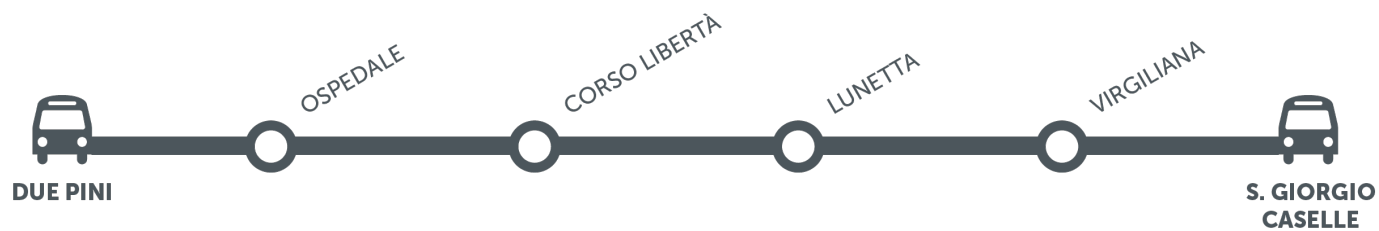

Due Pini ↔ Lunetta ↔ Virgiliana ↔ Caselle

Due Pini ↔ Lunetta ↔ Virgiliana ↔ Caselle

FROM MONDAY TO SATURDAY (HOLIDAYS EXCLUDED)/OUTWARD

DUE PINI - Via Charleville	7:04	8:04	9:04	10:04	11:04	12:04	13:04	14:04	15:04	16:04	17:04	18:04	19:04	20:04					
POMPILIO 2 - V.le Pompilio, sale mortuar...	7:05	8:05	9:05	10:05	11:05	12:05	13:05	14:05	15:05	16:05	17:05	18:05	19:05	20:05					
INDIPENDENZA 2 - Via Indipendenza, 67	7:06	8:06	9:06	10:06	11:06	12:06	13:06	14:06	15:06	16:06	17:06	18:06	19:06	20:06					
INDIPENDENZA 1 - Via Indipendenza, 14	7:07	8:07	9:07	10:07	11:07	12:07	13:07	14:07	15:07	16:07	17:07	18:07	19:07	20:07					
BELGIOIOSO - V.le Belgioioso, Bar	7:08	8:08	9:08	10:08	11:08	12:08	13:08	14:08	15:08	16:08	17:08	18:08	19:08	20:08					
OSPEDALE - V.le Oslavia, pensilina	7:09	8:09	9:09	10:09	11:09	12:09	13:09	14:09	15:09	16:09	17:09	18:09	19:09	20:09					
FIUME 3	7:10	8:10	9:10	10:10	11:10	12:10	13:10	14:10	15:10	16:10	17:10	18:10	19:10	20:10					
FIUME 2 - V.le Fiume, 8	7:11	8:11	9:11	10:11	11:11	12:11	13:11	14:11	15:11	16:11	17:11	18:11	19:11	20:11					
FIUME 1 - Viale Fiume fronte DLF	7:12	8:12	9:12	10:12	11:12	12:12	13:12	14:12	15:12	16:12	17:12	18:12	19:12	20:12					
MONDADORI - Parcheggio	7:13	8:13	9:13	10:13	11:13	12:13	13:13	14:13	15:13	16:13	17:13	18:13	19:13	20:13					
PORTA PRADELLA - Porta Pradella, Camera...	7:14	8:14	9:14	10:14	11:14	12:14	13:14	14:14	15:14	16:14	17:14	18:14	19:14	20:14					
LIBERTA' 3 - C.so Liberta', 10 (INTESA)	7:16	8:16	9:16	10:16	11:16	12:16	13:16	14:16	15:16	16:16	17:16	18:16	19:16	20:16					
LIBERTA' 3 - C.so Liberta', 10 (INTESA)	7:20	8:20	9:20	10:20	11:20	12:20	13:20	14:20	15:20	16:20	17:20	18:20	19:20	20:20					
BONOMI - Via Bonomi, 14	7:23	8:23	9:23	10:23	11:23	12:23	13:23	14:23	15:23	16:23	17:23	18:23	19:23	20:23					
SCARSELLINI - Via Scarsellini, 1/A	7:23	8:23	9:23	10:23	11:23	12:23	13:23	14:23	15:23	16:23	17:23	18:23	19:23	20:23					
D'ARCO - P.za D'Arco	7:24	8:24	9:24	10:24	11:24	12:24	13:24	14:24	15:24	16:24	17:24	18:24	19:24	20:24					
PITENTINO - V.le Pitentino	7:25	8:25	9:25	10:25	11:25	12:25	13:25	14:25	15:25	16:25	17:25	18:25	19:25	20:25					
TRENTO - Via Trento, 15/A	7:26	8:26	9:26	10:26	11:26	12:26	13:26	14:26	15:26	16:26	17:26	18:26	19:26	20:26					
TASSONI - Via Tassoni, 16	7:27	8:27	9:27	10:27	11:27	12:27	13:27	14:27	15:27	16:27	17:27	18:27	19:27	20:27					
VIRGILIO - Via Virgilio, 7	7:27	8:27	9:27	10:27	11:27	12:27	13:27	14:27	15:27	16:27	17:27	18:27	19:27	20:27					
CAIROLI - Via Cairoli, p.za Seminario	7:28	8:28	9:28	10:28	11:28	12:28	13:28	14:28	15:28	16:28	17:28	18:28	19:28	20:28					
PALAZZO DUCALE - Piazza Sordello	7:29	8:29	9:29	10:29	11:29	12:29	13:29	14:29	15:29	16:29	17:29	18:29	19:29	20:29					
CAMPO CANOA - Str.Cipata, Parcheggio	7:30	8:30	9:30	10:30	11:30	12:30	13:30	14:30	15:30	16:30	17:30	18:30	19:30	20:30					
CIPATA 1 - Strada Cipata, 10	7:31	8:31	9:31	10:31	11:31	12:31	13:31	14:31	15:31	16:31	17:31	18:31	19:31	20:31					
CIPATA 2 - Strada Cipata, 28/A	7:31	8:31	9:31	10:31	11:31	12:31	13:31	14:31	15:31	16:31	17:31	18:31	19:31	20:31					
CIPATA 4 - Strada Cipata, fronte 62	7:32	8:32	9:32	10:32	11:32	12:32	13:32	14:32	15:32	16:32	17:32	18:32	19:32	20:32					
FRASSINE 2 - Via Suzzara Verdi, 12	7:33	8:33	9:33	10:33	11:33	12:33	13:33	14:33	15:33	16:33	17:33	18:33	19:33	20:33					
FRASSINE 1 - P.za Frassino, 1A	7:33	8:33	9:33	10:33	11:33	12:33	13:33	14:33	15:33	16:33	17:33	18:33	19:33	20:33					
CADUTI 2 - V.le Caduti, 23	7:33	8:33	9:33	10:33	11:33	12:33	13:33	14:33	15:33	16:33	17:33	18:33	19:33	20:33					
CANNETI 1 - Via Canneti, 2/4	7:34	8:34	9:34	10:34	11:34	12:34	13:34	14:34	15:34	16:34	17:34	18:34	19:34	20:34					
CANNETI 2 - Via Canneti, PT	7:34	8:34	9:34	10:34	11:34	12:34	13:34	14:34	15:34	16:34	17:34	18:34	19:34	20:34					
LUNETTA - Viale Lombardia	7:35	8:35	9:35	10:35	11:35	12:35	13:35	14:35	15:35	16:35	17:35	18:35	19:35	20:35					